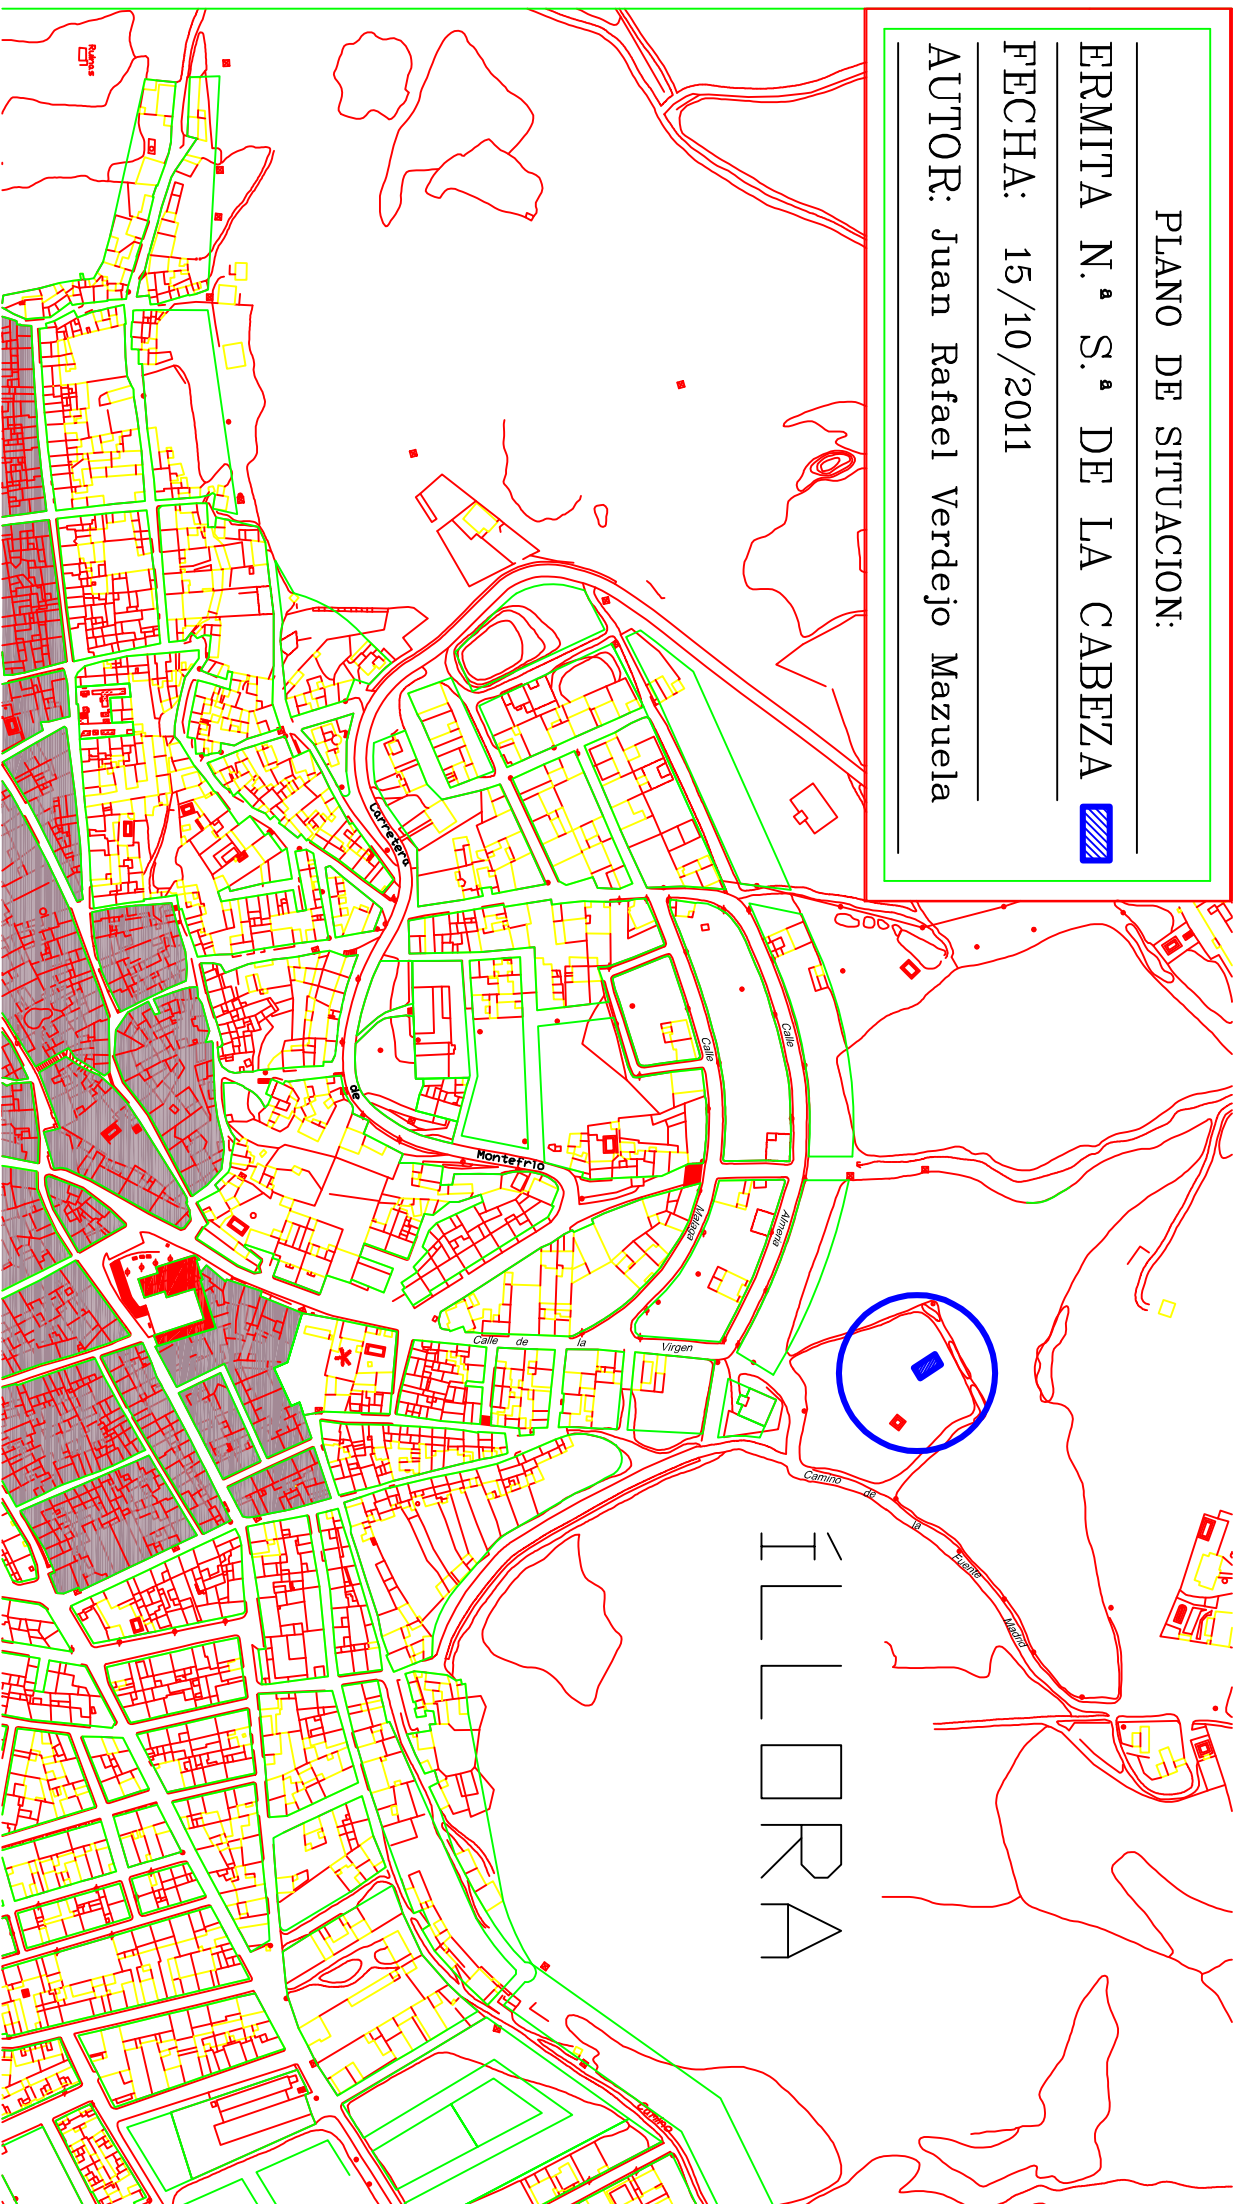

PLANO DE SITUACION:

ERMITA N.º S.º DE LA CABEZA

FECHA: 15/10/2011

AUTOR: Juan Rafael Verdejo Mazuela

ILLORA